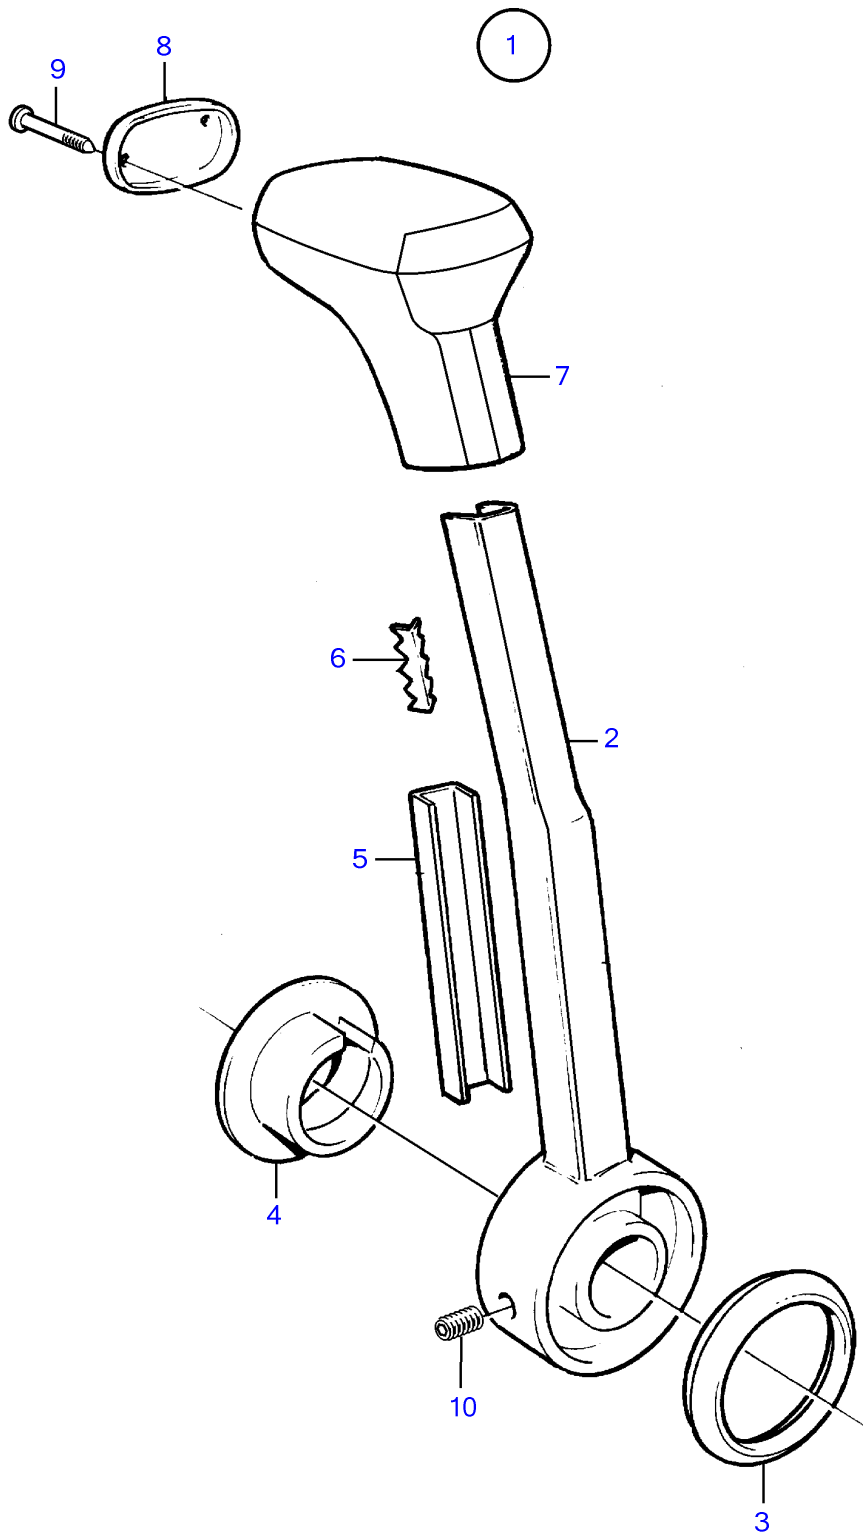

AD31L-A, AD31P-A, AD41L-A, AD41P-A, D41L-A, TAMD31L-A, TAMD31M-A, TAMD31P-A, TAMD31S-A, TAMD41H-A, TAMD41H-B, TAMD41P-A, TAMD41L-A, TAMD41M-A, TMD31L-A, TMD41L-A

AD31L-A, AD31P-A, AD41L-A, AD41P-A, D41L-A, TAMD31L-A, TAMD31M-A, TAMD31P-A, TAMD31S-A, TAMD41H-A, TAMD41H-B, TAMD41P-A, TAMD41L-A, TAMD41M-A, TMD31L-A, TMD41L-A

REF	PART NO.	QTY	DESCRIPTION	NOTES
1	852347	1	Hand lever	
2	828911	1	• Hand lever	
3	852995	1	• Ring	
4	853004	1	• Push button	
5	852991	1	• Rail	
6	853000	1	• Striker plate	
7	852989	1	• Handle	
8	3818554	1	• Cardboard tube	(852992)
9	853003	2	• Nail	
10	963678	1	• Hex. socket screw	